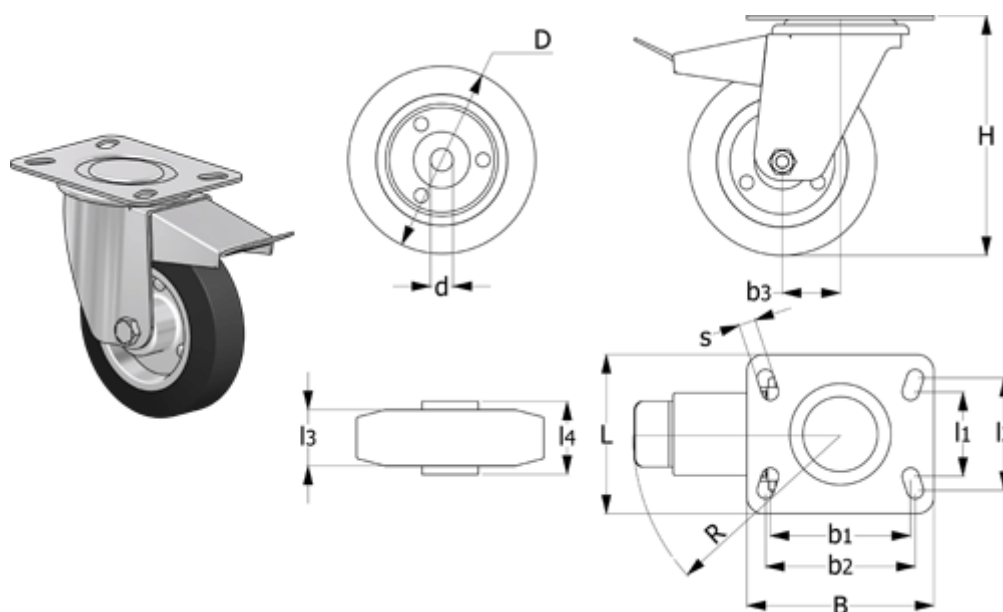

Varenummer: 2314450121
 Beskrivelse: E+G gummi hjul 450121
 RE.E3-200-SBF-N Drejeligt konsol m/bremse

Mål

B	= 140	H	= 240	Rullemodstand (N)	= 1400
b1	= 105	Kode	= 450121	s	= 11
b2	= 105	L	= 110	Type	= RE.E3-200-SBF
b3	= 56	l1	= 73		
D	= 200	l2	= 87		
d	= 20	l3	= 50		
Dynamisk belastning (N)	= 2300	l4	= 58		
g	= 3390	R	= 156		